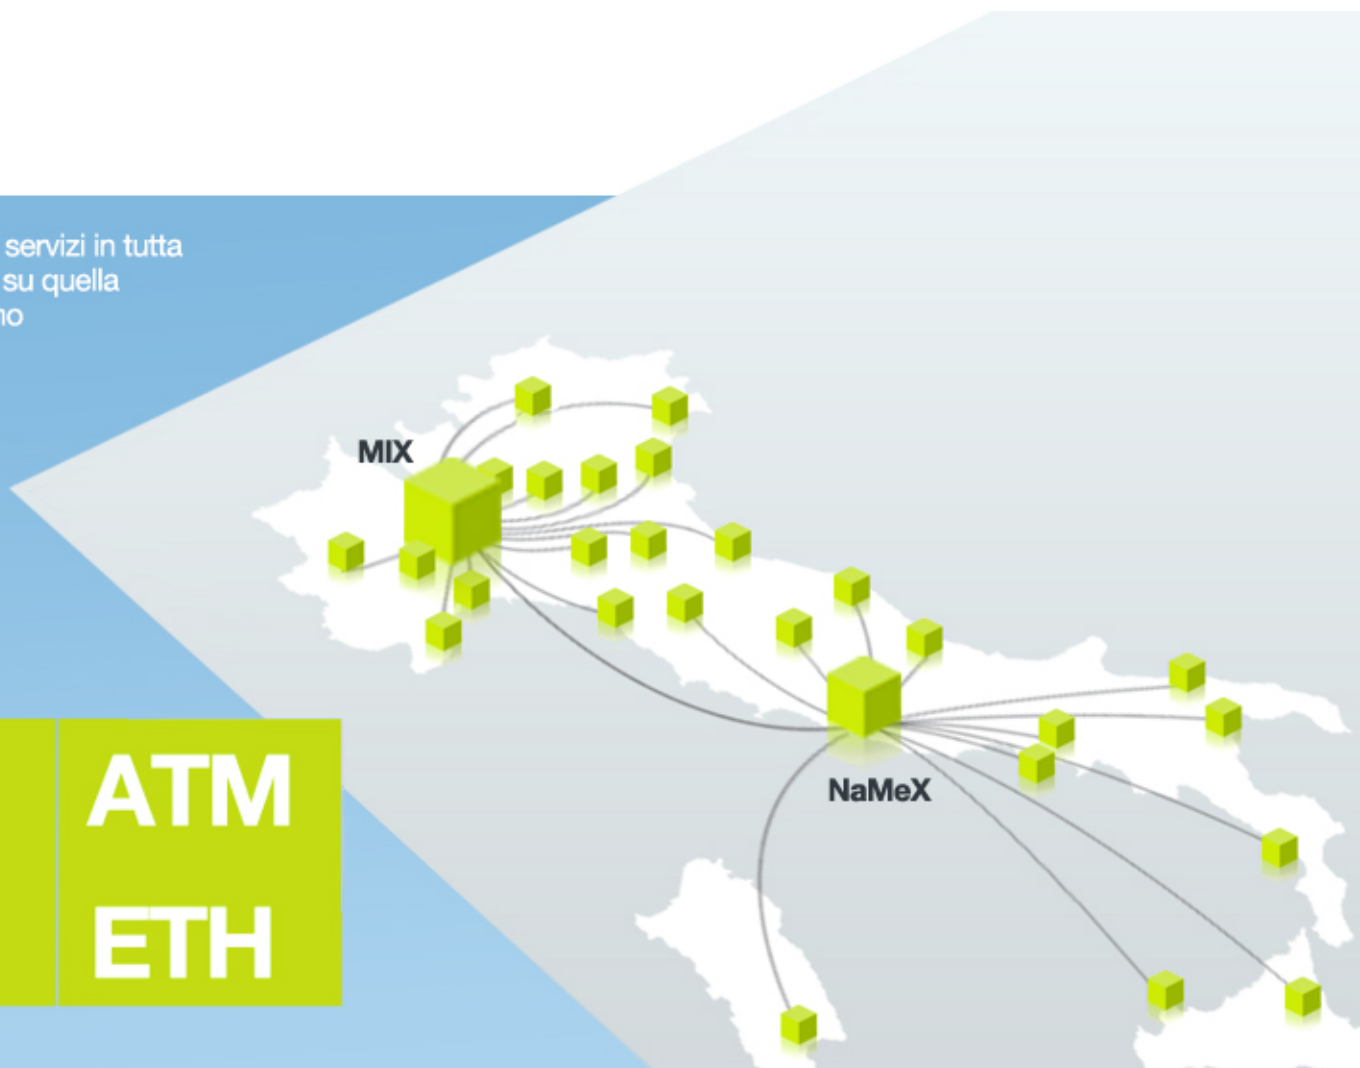

Attraverso la rete di accesso, forniamo servizi in tutta Italia basandoci sia sulla rete ATM che su quella Ethernet di Telecom Italia, con cui siamo interconnessi mediante circuiti diretti.

Rete di accesso

30

ADR

155

MBit

ATM

ETH

Enter > I nostri asset

La rete di trasporto, che ci interconnette, mediante un ring a 10 GbE, a 5 pop internazionali, è il mezzo con cui portiamo i nostri servizi nel resto del mondo, attraverso percorsi che abbassano i tempi di latenza e ottimizzano le comunicazioni.

Rete di trasporto

23

carrier
internazionali

10

Gbit
di trasporto

75

country

Enter > I nostri asset